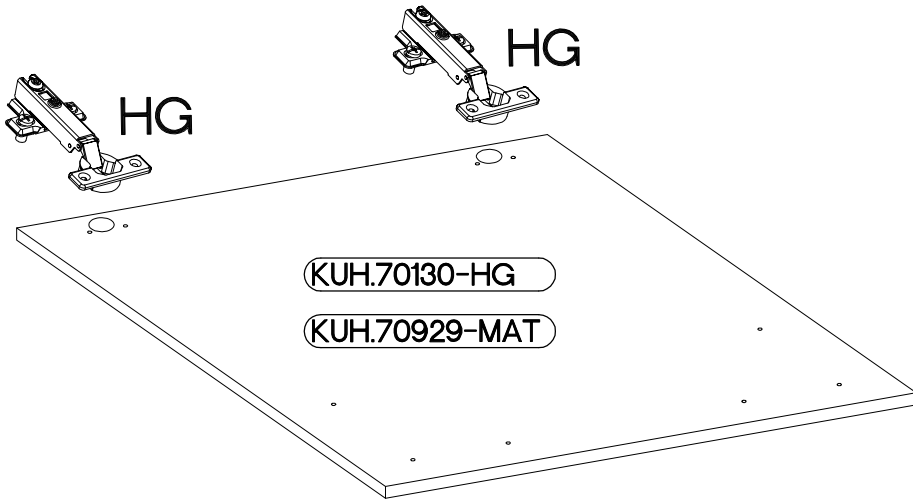

60 DP-2100 2F
FRONT

M4x22mm	L=128mm
	
U	S
4	2

Ersatzteil Nummer	Dimension
KUH.70130-HG	713x596x16
KUH.70929-MAT	
KUH.70523	682x596x16

ISM-KUH-01650

LEFT

RIGHT

$\pm 35/0\text{mm}$  [CD] HG 4	$\pm 3.5 \times 13\text{mm}$  P5 8
---	---

3

M4x22mm	L=128mm
	
U	S
4	2

VARIANT HIGH GLOSS