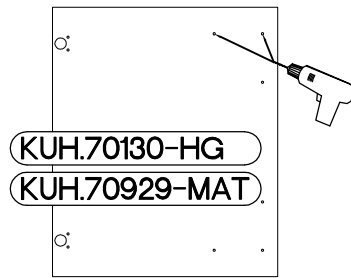

60 DP-2100 2F
FRONT

M4x22mm	L=128mm
	
U	S
4	2

Ersatzteil Nummer	Dimension
KUH.70130-HG	713x596x16
KUH.70929-MAT	
KUH.70523	682x596x16

ISM-KUH-01650

LEFT

RIGHT

$\pm 35/0\text{mm}$  [CD] HG 4	$\pm 3.5 \times 13\text{mm}$  P5 8
---	---

3

M4x22mm	L=128mm
	
U	S
4	2

VARIANT HIGH GLOSS