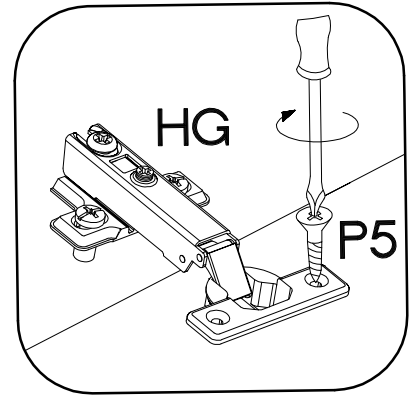

60 DP-2100 2F
FRONT

M4x22mm	L=128mm
	
U	S
4	2

Ersatzteil Nummer	Dimension
KUH.70130-HG	713x596x16
KUH.70929-MAT	
KUH.70523	682x596x16

ISM-KUH-01650

LEFT

RIGHT

$\pm 35/0\text{mm}$  [CD] HG 4	$\pm 3.5 \times 13\text{mm}$  P5 8
---	---

3

M4x22mm	L=128mm
	
U	S
4	2

VARIANT HIGH GLOSS