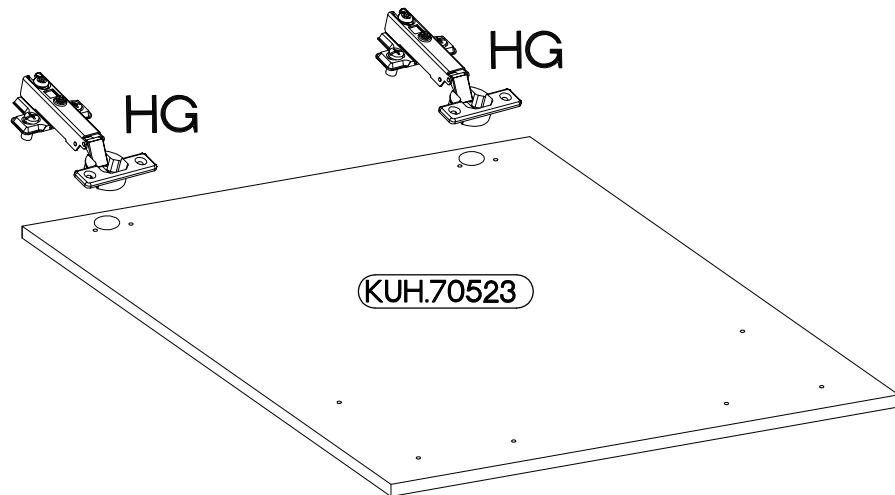

60 DP-2100 2F
FRONT

M4x22mm	L=128mm
	
U	S
4	2

Ersatzteil Nummer	Dimension
KUH.70130-HG	713x596x16
KUH.70929-MAT	
KUH.70523	682x596x16

ISM-KUH-01650

LEFT

RIGHT

$\pm 35/0\text{mm}$  [CD] HG 4	$\pm 3.5 \times 13\text{mm}$  P5 8
---	---

3

M4x22mm	L=128mm
	
U	S
4	2

VARIANT HIGH GLOSS