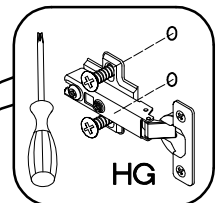

60 DP-2100 2F
FRONT

M4x22mm	L=128mm
	
U	S
4	2

Ersatzteil Nummer	Dimension
KUH.70130-HG	713x596x16
KUH.70929-MAT	
KUH.70523	682x596x16

ISM-KUH-01650

LEFT

RIGHT

$\pm 35/0\text{mm}$  [CD] HG 4	$\pm 3.5 \times 13\text{mm}$  P5 8
---	---

3

M4x22mm	L=128mm
	
U	S
4	2

VARIANT HIGH GLOSS