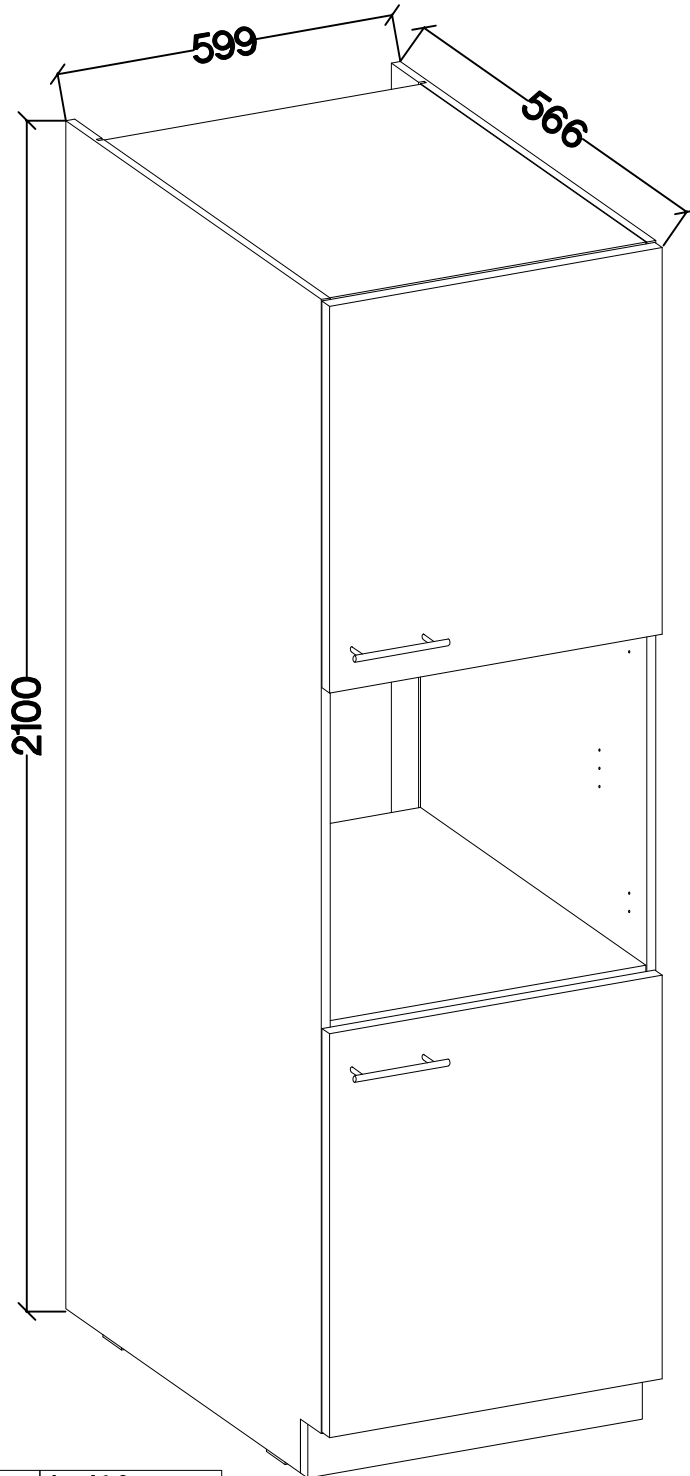

60 DP-2100 2F
FRONT

M4x22mm	L=128mm
	
U	S
4	2

Ersatzteil Nummer	Dimension
KUH.70130-HG	713x596x16
KUH.70929-MAT	
KUH.70523	682x596x16

ISM-KUH-01650

LEFT

RIGHT

$\pm 35/0\text{mm}$  [CD] HG 4	$\pm 3.5 \times 13\text{mm}$  P5 8
---	---

3

M4x22mm	L=128mm
	
U	S
4	2

VARIANT HIGH GLOSS