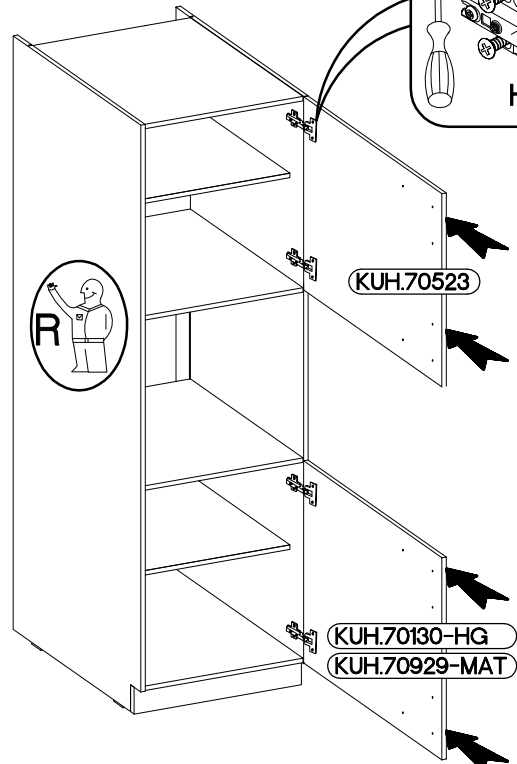

60 DP-2100 2F
FRONT

M4x22mm	L=128mm
	
U	S
4	2

Ersatzteil Nummer	Dimension
KUH.70130-HG	713x596x16
KUH.70929-MAT	
KUH.70523	682x596x16

ISM-KUH-01650

LEFT

RIGHT

$\pm 35/0\text{mm}$  [CD] HG 4	$\pm 3.5 \times 13\text{mm}$  P5 8
---	---

3

M4x22mm	L=128mm
	
U	S
4	2

VARIANT HIGH GLOSS