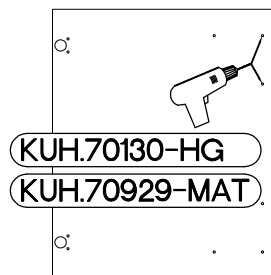

60 DP-2100 2F
FRONT

M4x22mm	L=128mm
	
U	S
4	2

Ersatzteil Nummer	Dimension
KUH.70130-HG	713x596x16
KUH.70929-MAT	
KUH.70523	682x596x16

ISM-KUH-01650

LEFT

RIGHT

$\pm 35/0\text{mm}$  [CD] HG 4	$\pm 3.5 \times 13\text{mm}$  P5 8
---	---

3

M4x22mm	L=128mm
	
U	S
4	2

VARIANT HIGH GLOSS