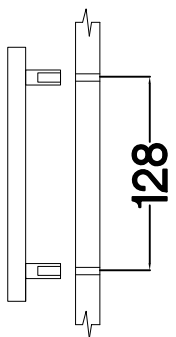

60 DP-2100 2F
FRONT

M4x22mm	L=128mm
	
U	S
4	2

Ersatzteil Nummer	Dimension
KUH.70130-HG	713x596x16
KUH.70929-MAT	
KUH.70523	682x596x16

ISM-KUH-01650

LEFT

RIGHT

$\pm 35/0\text{mm}$  [CD] HG 4	$\pm 3.5 \times 13\text{mm}$  P5 8
---	---

3

M4x22mm	L=128mm
	
U	S
4	2

VARIANT HIGH GLOSS