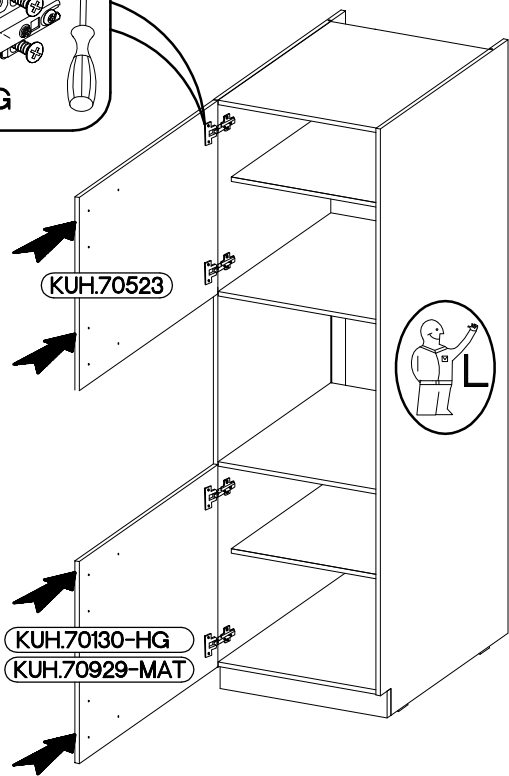

60 DP-2100 2F
FRONT

M4x22mm	L=128mm
	
U	S
4	2

Ersatzteil Nummer	Dimension
KUH.70130-HG	713x596x16
KUH.70929-MAT	
KUH.70523	682x596x16

ISM-KUH-01650

LEFT

RIGHT

$\pm 35/0\text{mm}$  [CD] HG 4	$\pm 3.5 \times 13\text{mm}$  P5 8
---	---

3

M4x22mm	L=128mm
	
U	S
4	2

VARIANT HIGH GLOSS